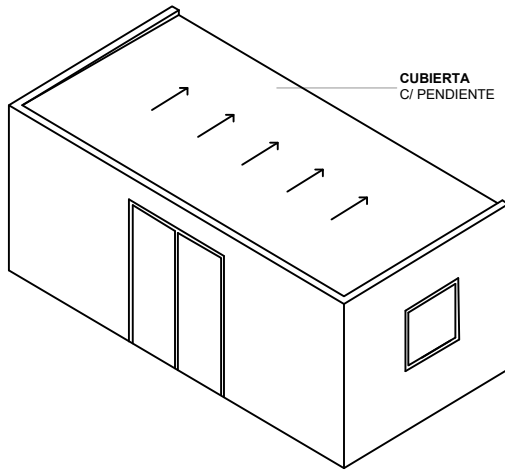

**MODULO HABITABLE**  
6,00 x 3,00 x 2,40 mts (18mt<sup>2</sup>)

PLANTA

MATERIAL  
SMART PANEL

VISTAS