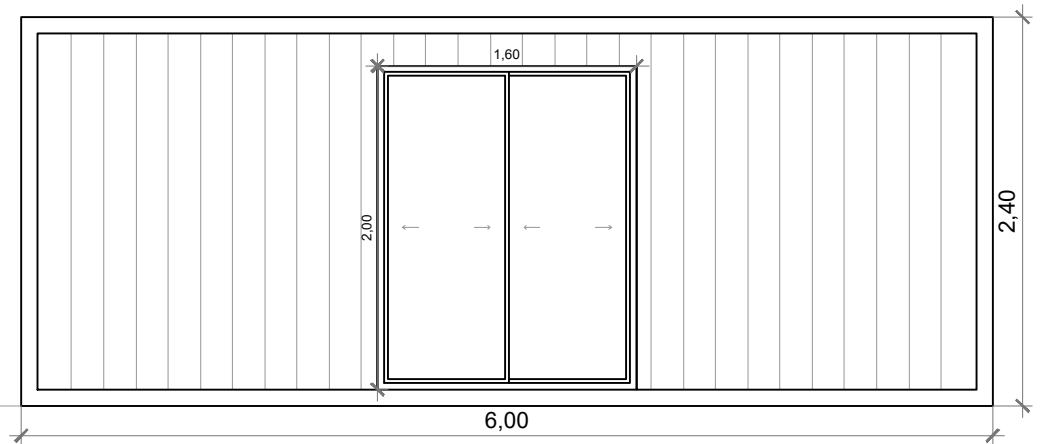

**MODULO HABITABLE**  
6,00 x 3,00 x 2,40 mts (18mt<sup>2</sup>)

PLANTA

MATERIAL  
SMART PANEL

VISTAS