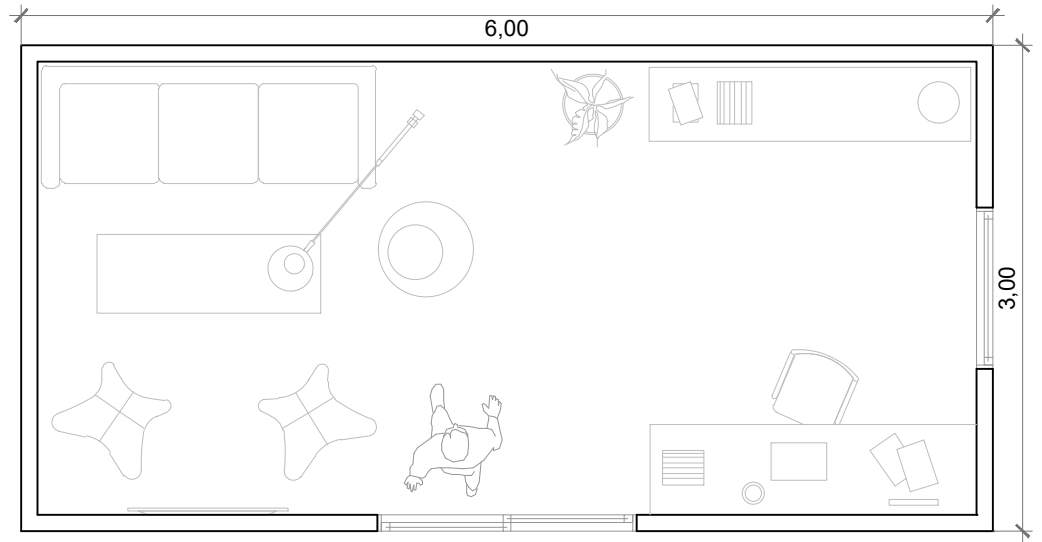

**MODULO HABITABLE**  
6,00 x 3,00 x 2,40 mts (18mt<sup>2</sup>)

PLANTA

MATERIAL  
SMART PANEL

VISTAS