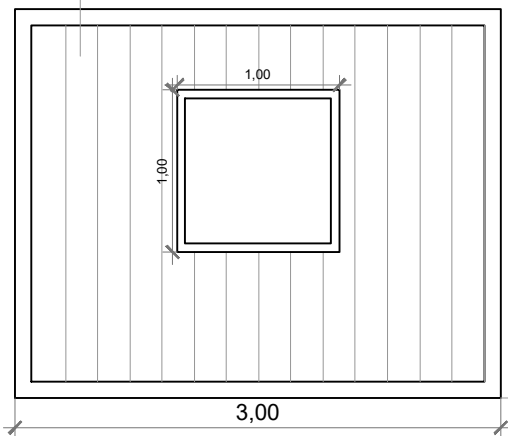

**MODULO HABITABLE**  
6,00 x 3,00 x 2,40 mts (18mt<sup>2</sup>)

PLANTA

MATERIAL  
SMART PANEL

VISTAS