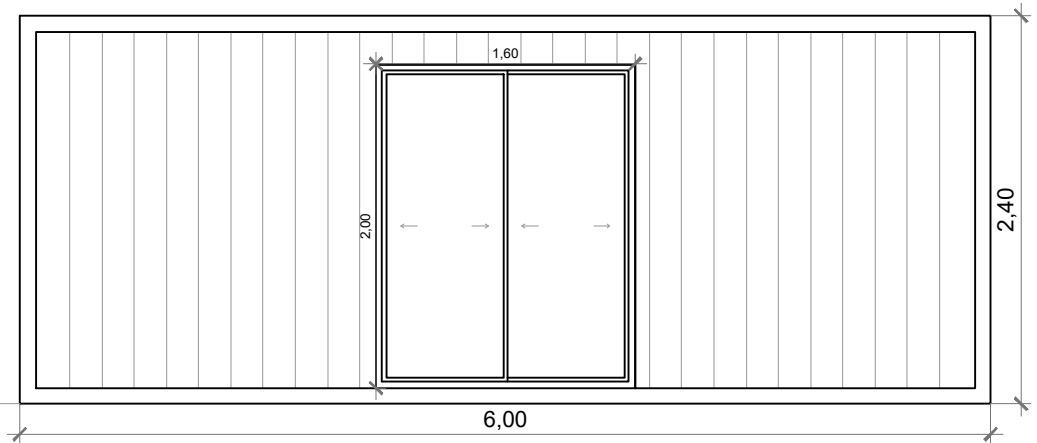

MODULO HABITABLE

6,00 x 2,40 x 2,40 mts (14,40mt²)

PLANTA

VISTAS