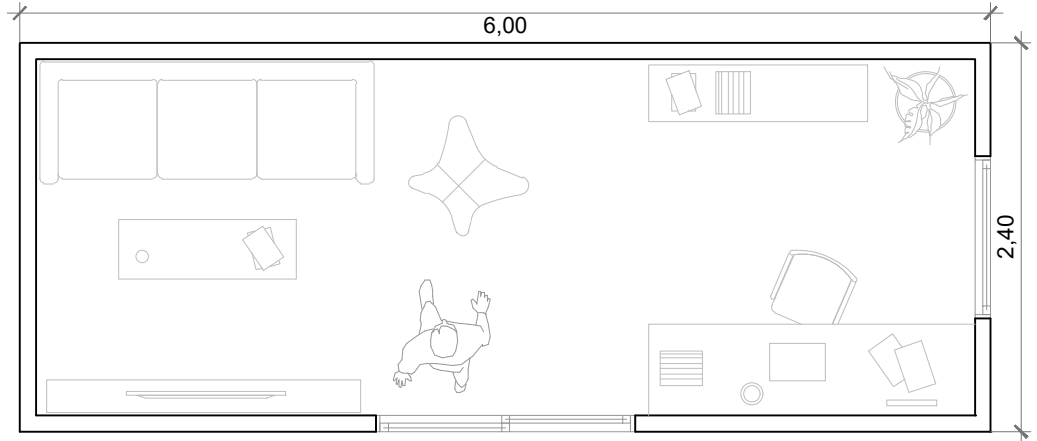

MODULO HABITABLE

6,00 x 2,40 x 2,40 mts (14,40mt²)

PLANTA

VISTAS