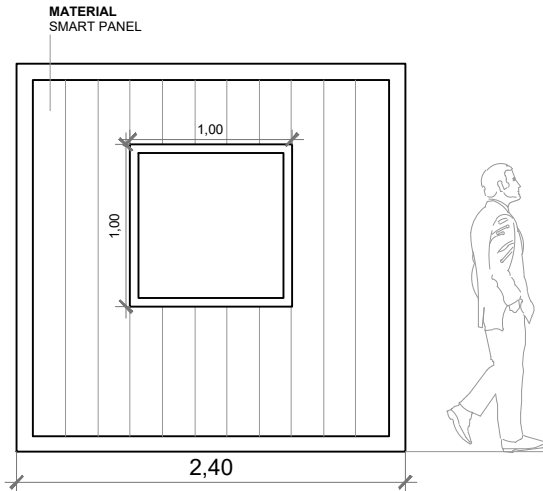

MODULO HABITABLE

6,00 x 2,40 x 2,40 mts (14,40mt²)

PLANTA

VISTAS