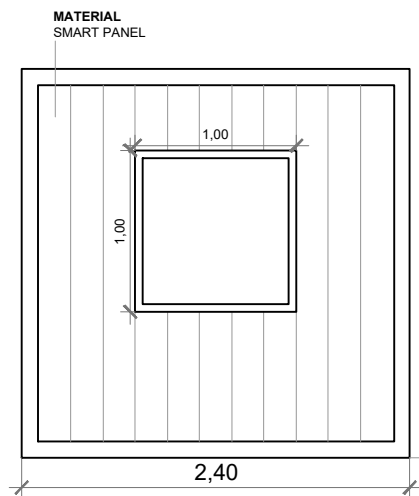

MODULO HABITABLE
4,80 x 2,40 x 2,40 mts (11,52mt2)

PLANTA

VISTAS