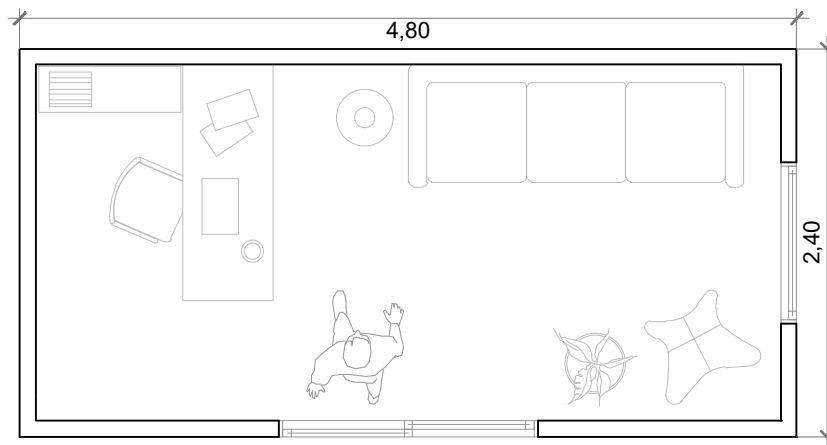

MODULO HABITABLE
4,80 x 2,40 x 2,40 mts (11,52mt2)

PLANTA

VISTAS