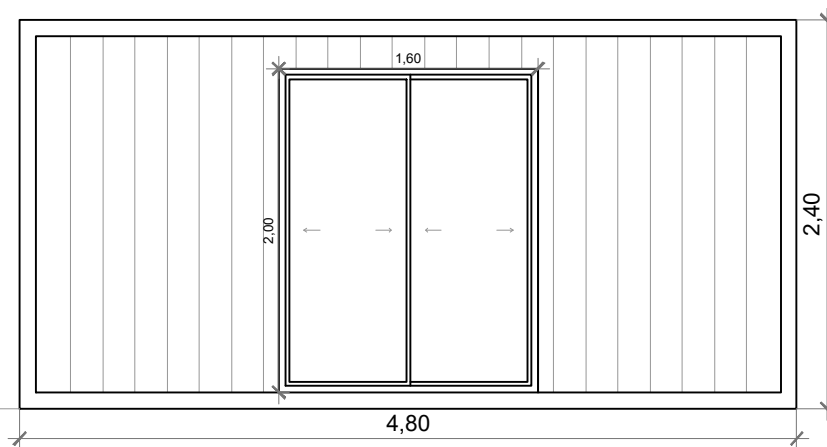

MODULO HABITABLE
4,80 x 2,40 x 2,40 mts (11,52mt2)

PLANTA

VISTAS