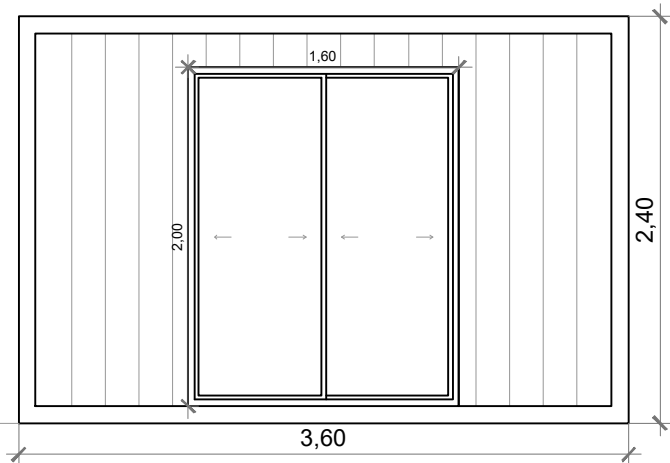

MODULO HABITABLE

3,60 x 2,40 x 2,40 mts (8,64mt²)

PLANTA

MATERIAL
SMART PANEL

VISTAS