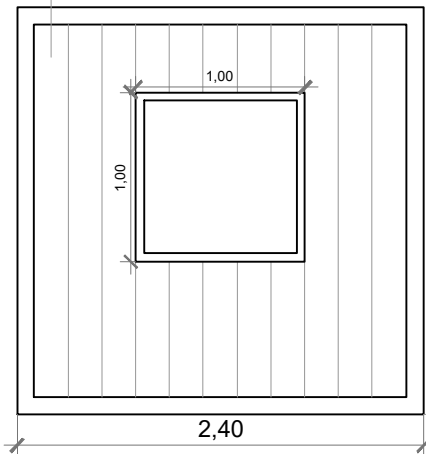

MODULO HABITABLE

3,60 x 2,40 x 2,40 mts (8,64mt²)

PLANTA

MATERIAL
SMART PANEL

VISTAS