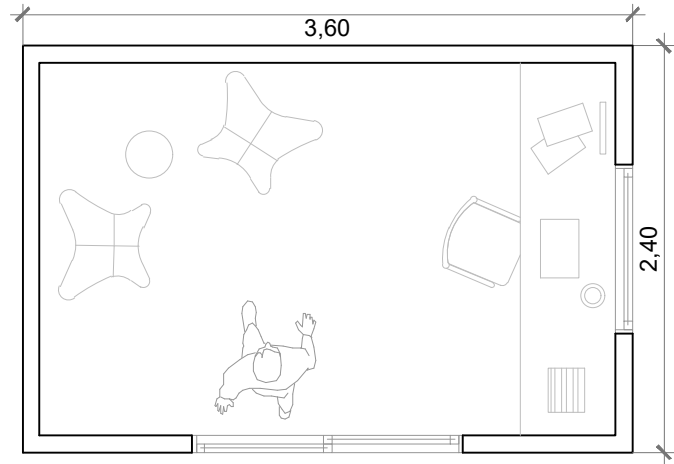

MODULO HABITABLE

3,60 x 2,40 x 2,40 mts (8,64mt²)

PLANTA

MATERIAL
SMART PANEL

VISTAS