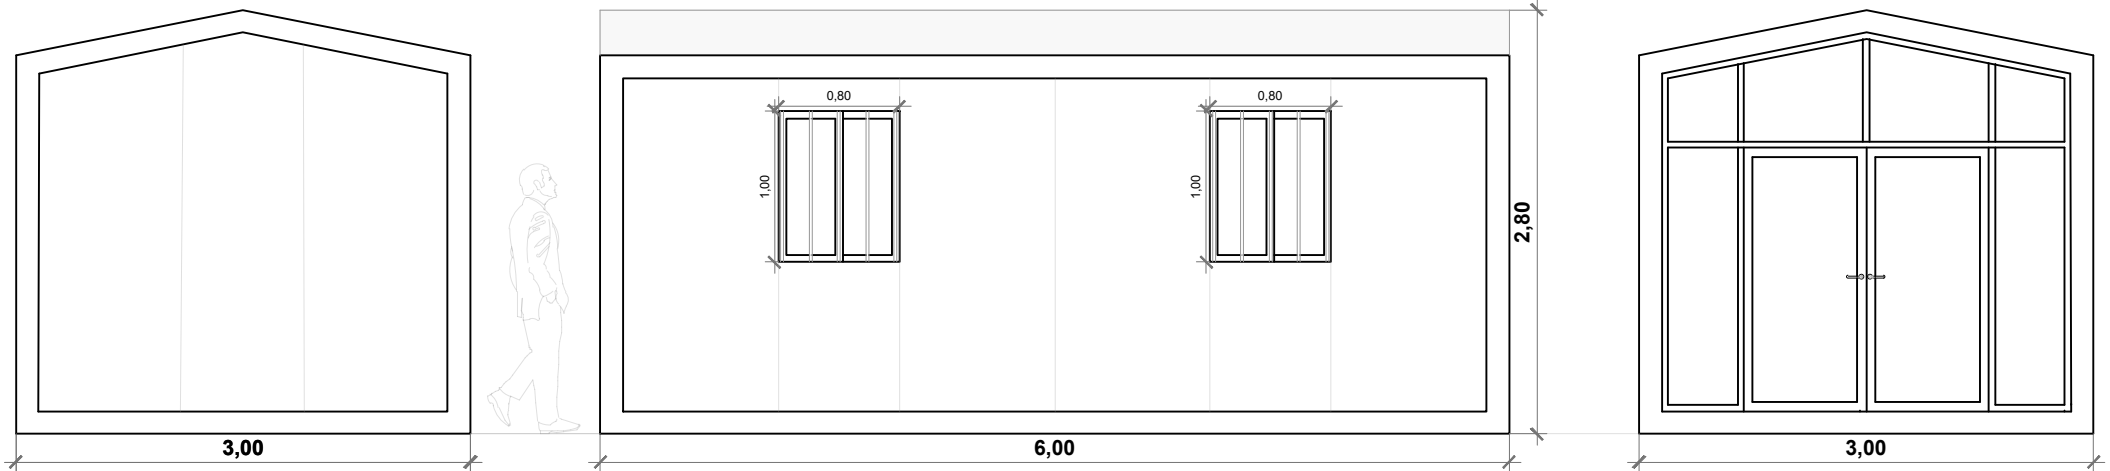

MODULO C-BOX

6,00 x 3,00 x 2,80 mts (18mt²)

PLANTA

VISTAS