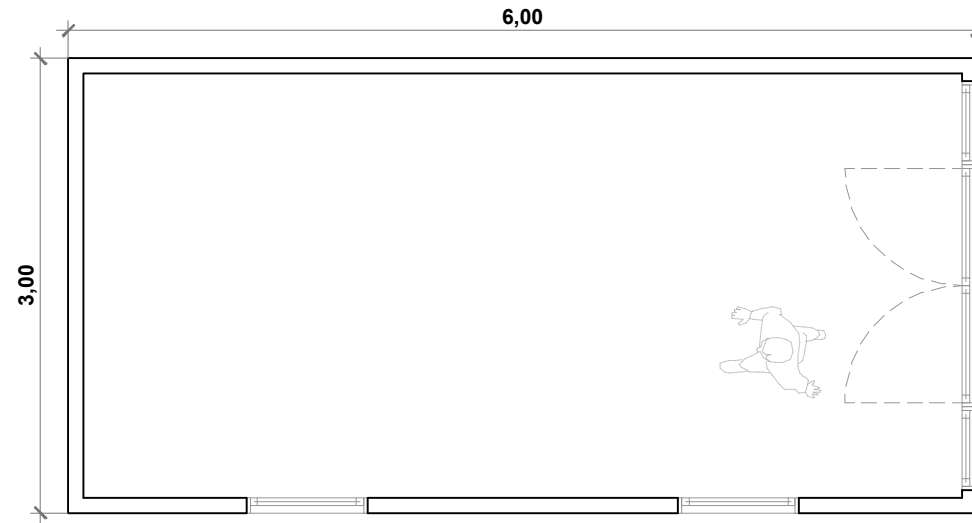

MODULO C-BOX

6,00 x 3,00 x 2,80 mts (18mt²)

PLANTA

VISTAS