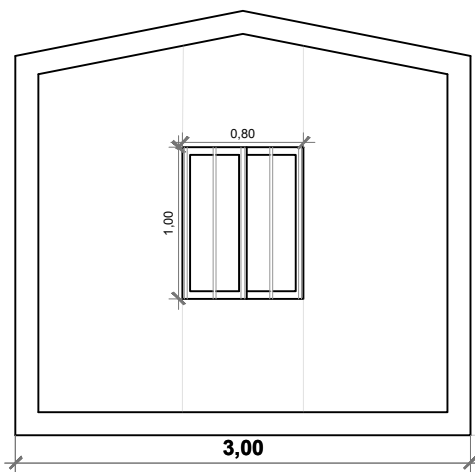

# MODULO C-BOX

6,00 x 3,00 x 2,80 mts (18mt2)

PLANTA

VISTAS