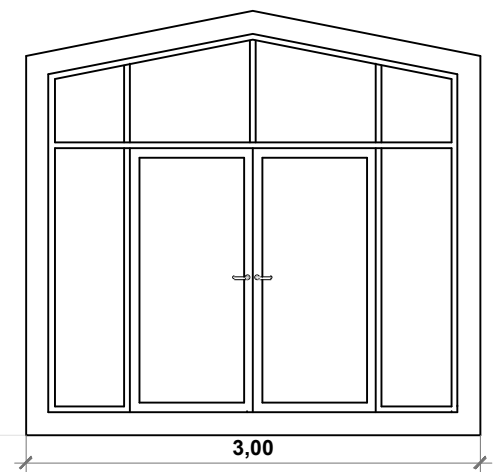

# MODULO C-BOX

6,00 x 3,00 x 2,80 mts (18mt2)

PLANTA

VISTAS