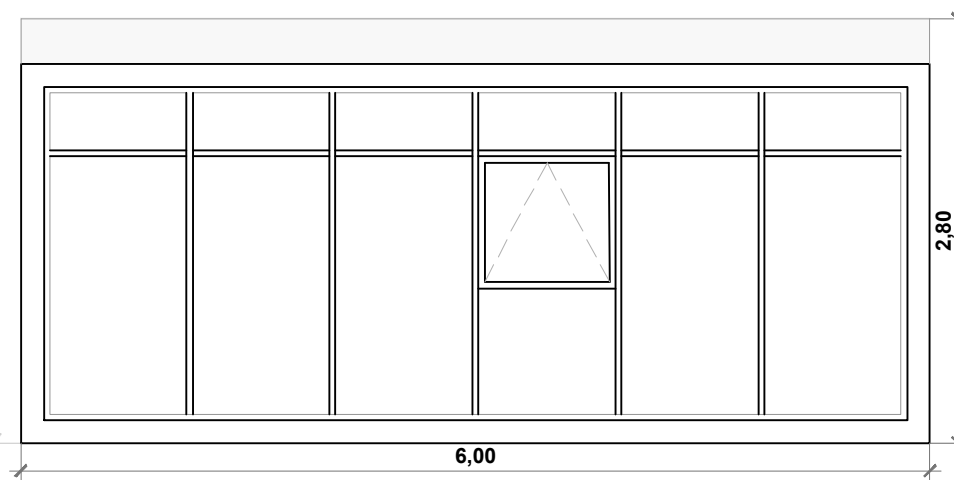

# MODULO C-BOX

6,00 x 3,00 x 2,80 mts (18mt2)

PLANTA

VISTAS