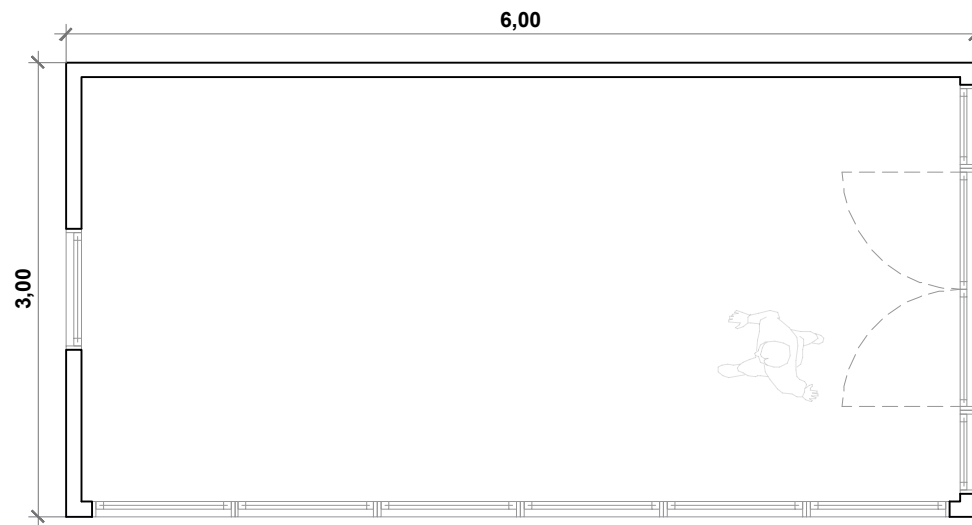

# MODULO C-BOX

6,00 x 3,00 x 2,80 mts (18mt2)

PLANTA

VISTAS