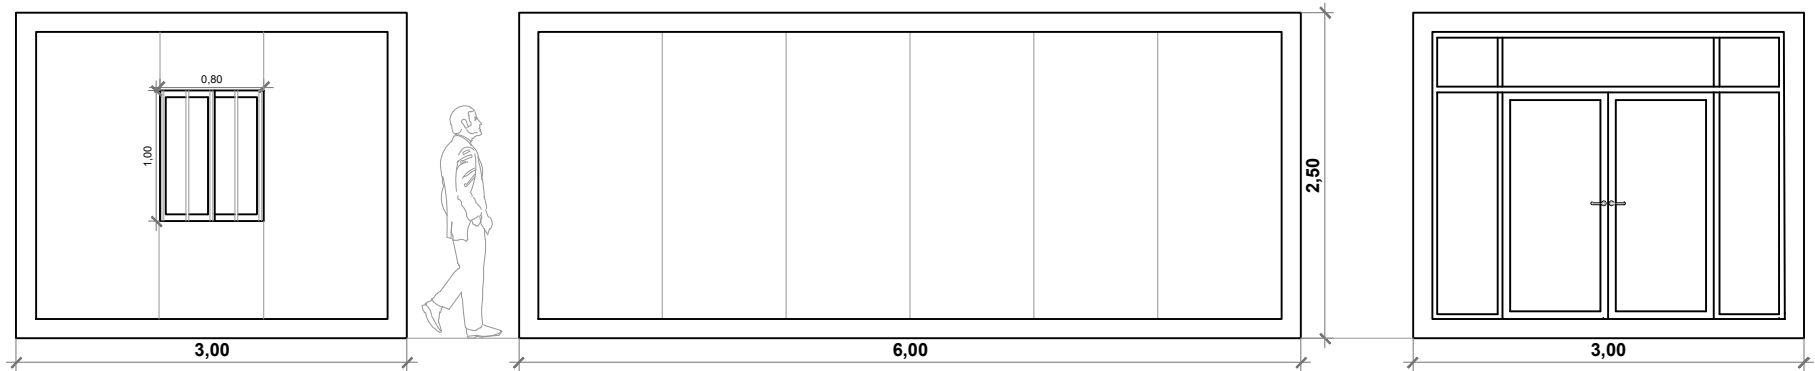

MODULO C-BOX
6,00 x 3,00 x 2,50 mts (18mt2)

PLANTA

VISTAS