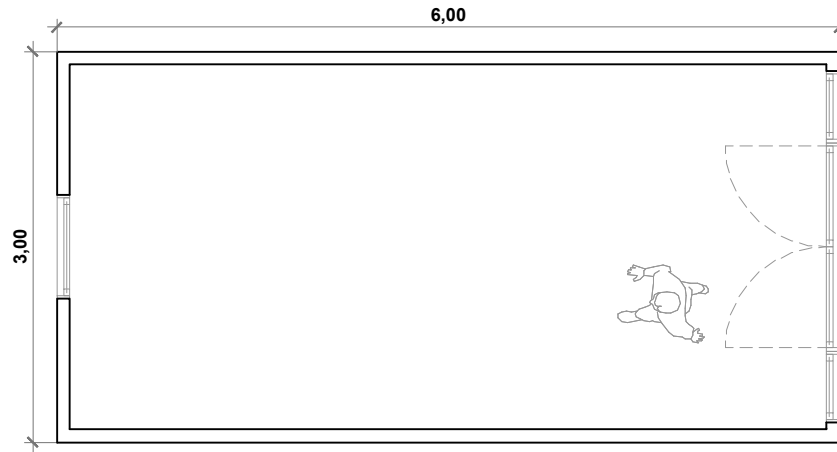

MODULO C-BOX
6,00 x 3,00 x 2,50 mts (18mt2)

PLANTA

VISTAS