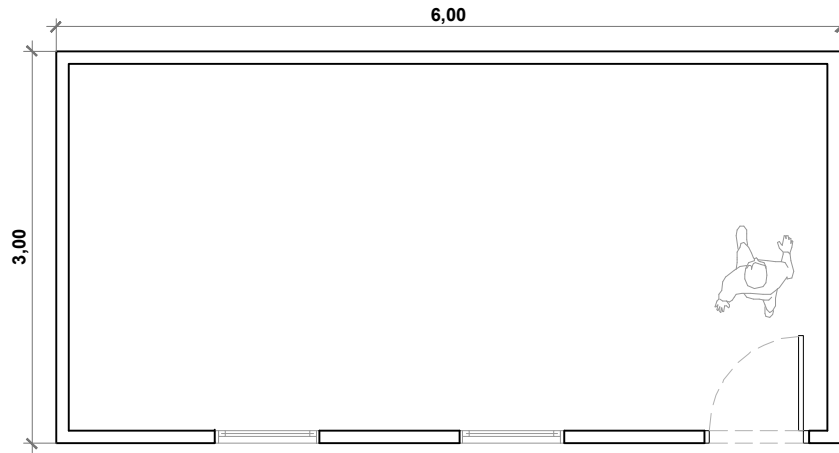

MODULO C-BOX
6,00 x 3,00 x 2,50 mts (18mt2)

PLANTA

VISTAS