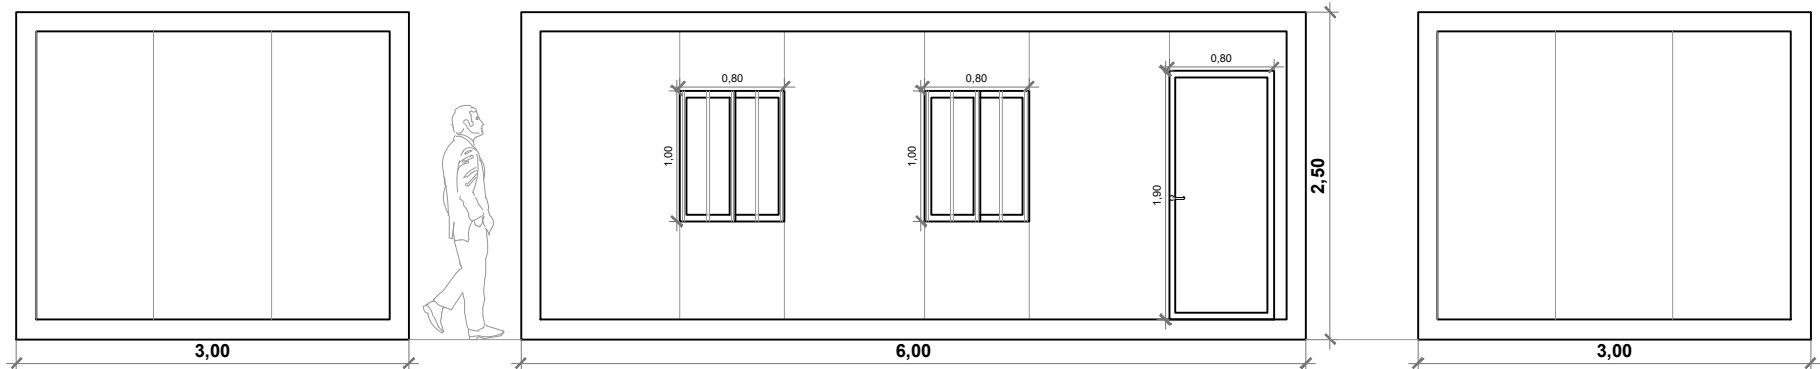

MODULO C-BOX
6,00 x 3,00 x 2,50 mts (18mt2)

PLANTA

VISTAS