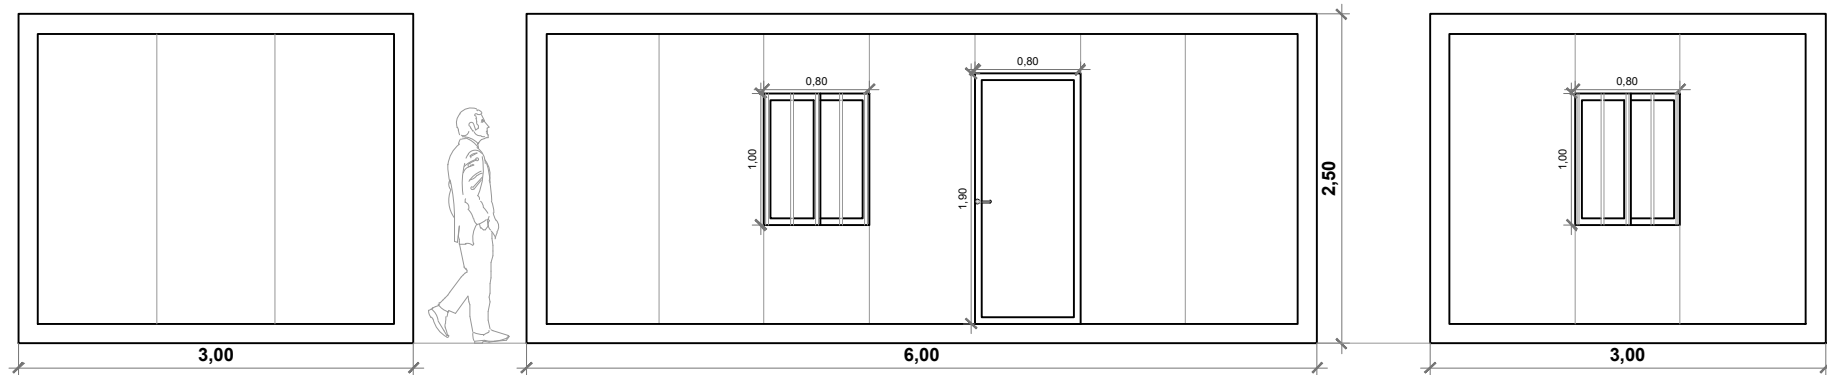

MODULO C-BOX
6,00 x 3,00 x 2,50 mts (18mt²)

PLANTA

VISTAS