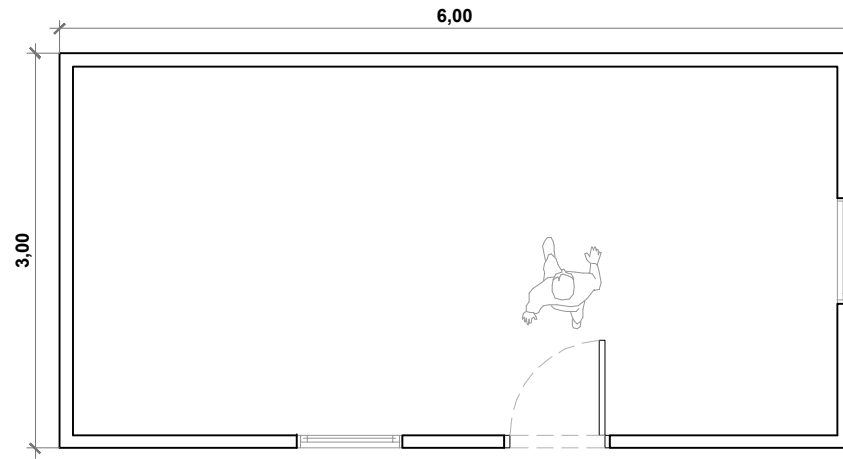

MODULO C-BOX
6,00 x 3,00 x 2,50 mts (18mt²)

PLANTA

VISTAS